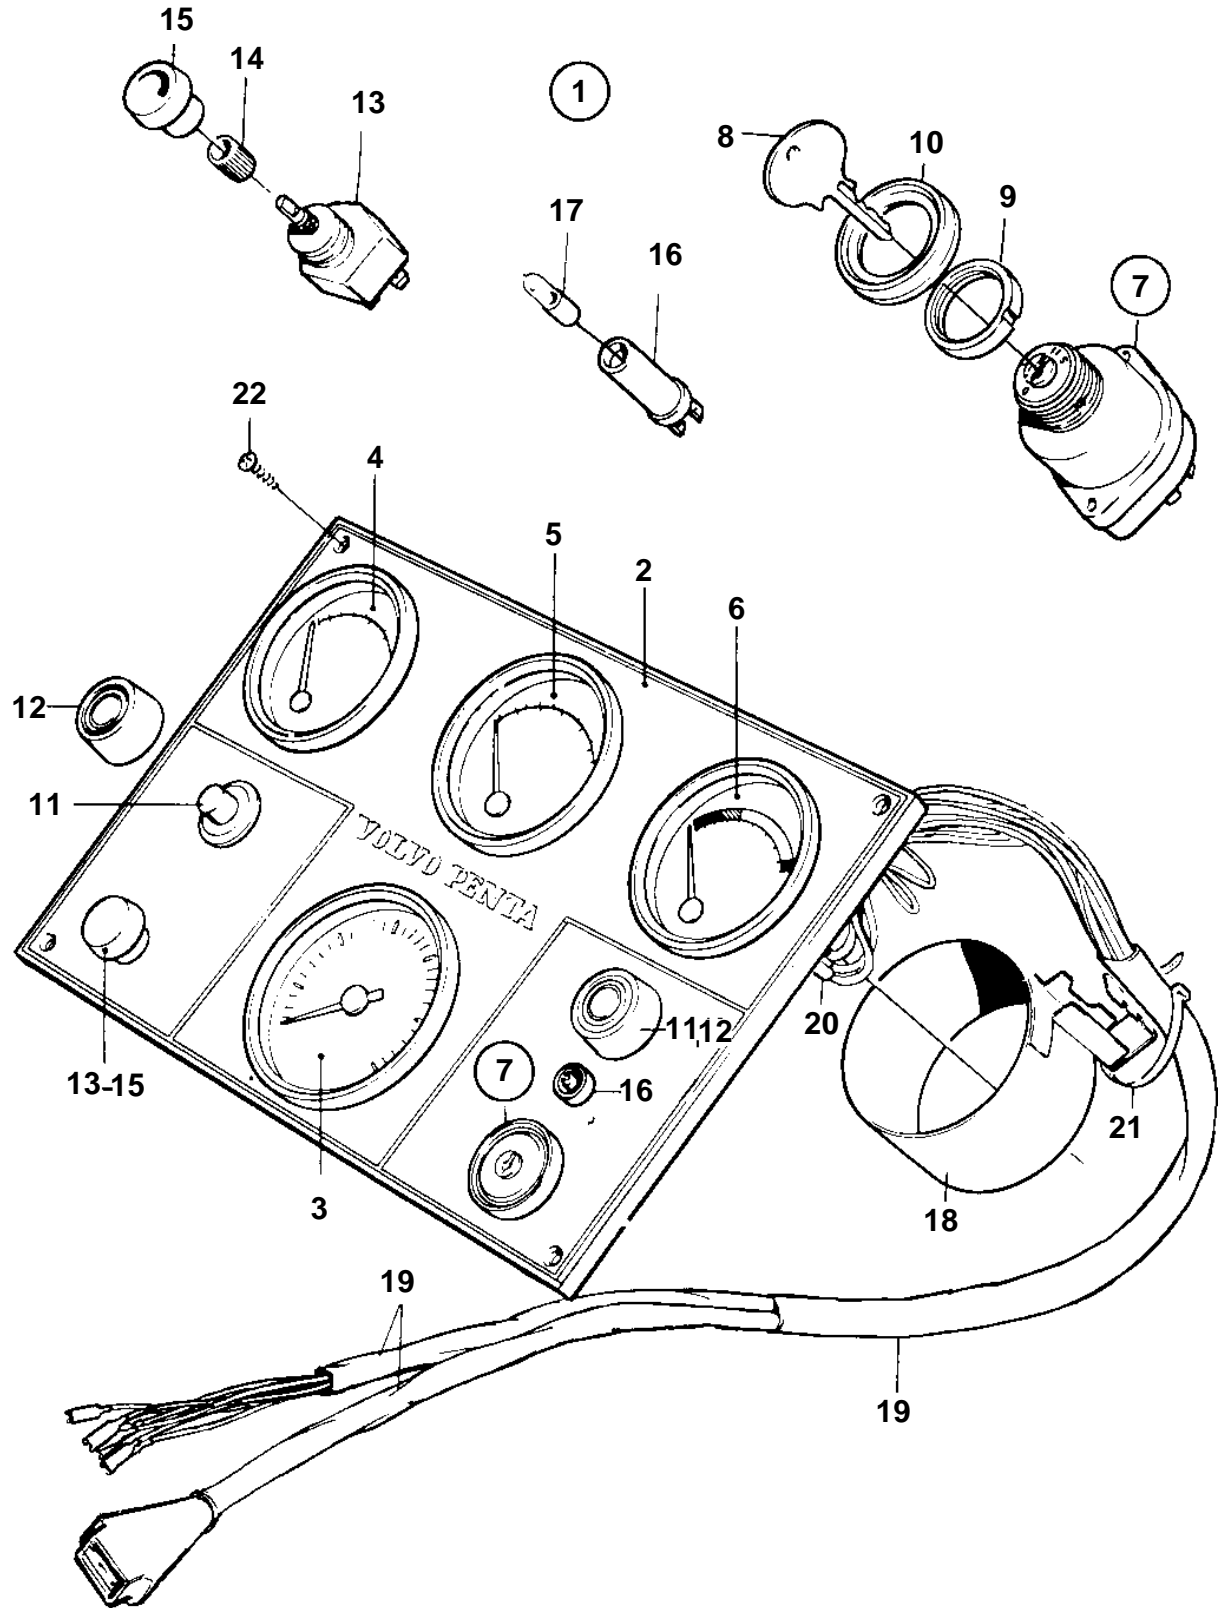

TMD121C, TAMD121C, TAMD121D

16052

TMD121C, TAMD121C, TAMD121D

REF	PART NO.	QTY	DESCRIPTION	SEE SEC.	NOTES
1	846313	1	Instrument panel		24 V
2	842387	1	· Instrument plate		
3	842563	1	· Tachometer		
4	837758	1	· Thermometer		
5	837756	1	· Instrument, oil pressure-engine		
6	837730	1	· Voltmeter		
7	856670	1	· Starter switch		
8		2	· · Key		
9		1	· Nut		
10		1	· Lock ring		
11	843684	2	· Button		
12	837533	2	· Rubber cap		
13	1578846	1	· Rheostat		
14	843002	1	· Nut		
15	862180	1	· Knob		(842921)
16	808175	4	· Bulb socket		
17	182059	4	· Bulb		
18	837859	2	· Anchorage		
19		1	· Cable trunk		
20		X	· Cables and terminals	124	
21	948211	X	· Strip clamp		
22	944540	4	· Screw		